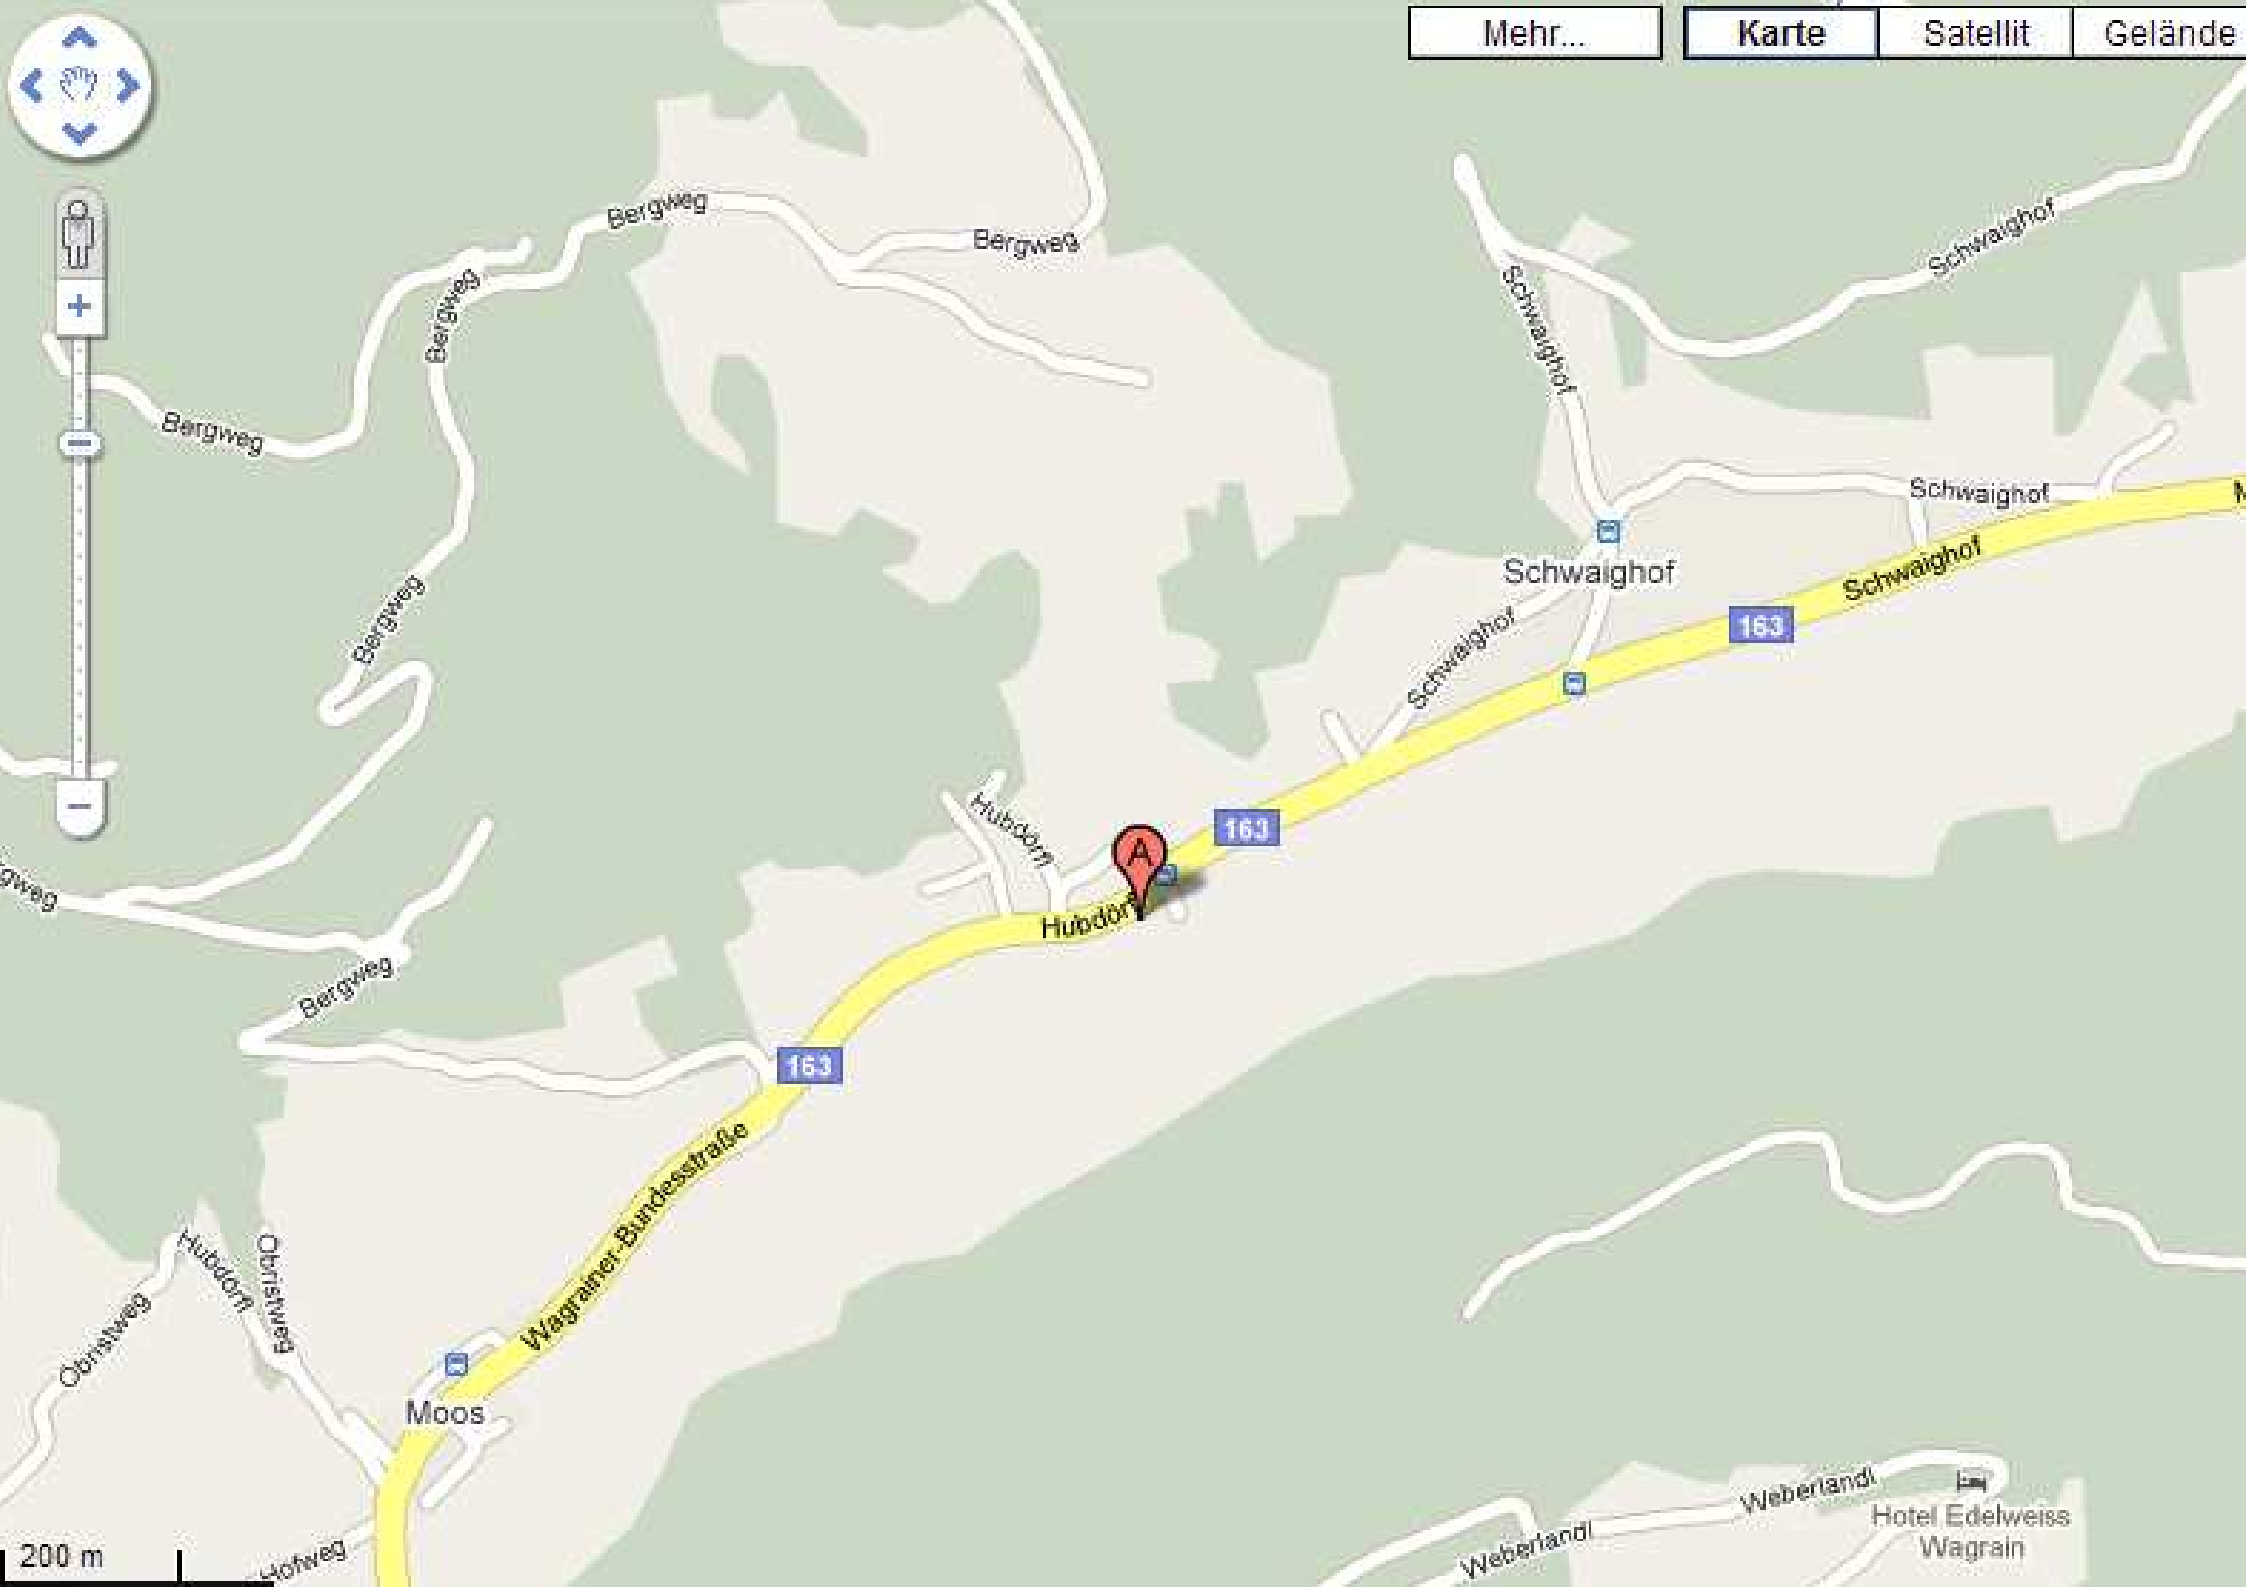

Mehr...

Karte

Satellit

Gelände

200 m

Moos

Hubdörf

Schwaighof

Schwaighof

Wagner-Bundesstraße

163

163

163

163

Hotel Edelweiss
Wagrain